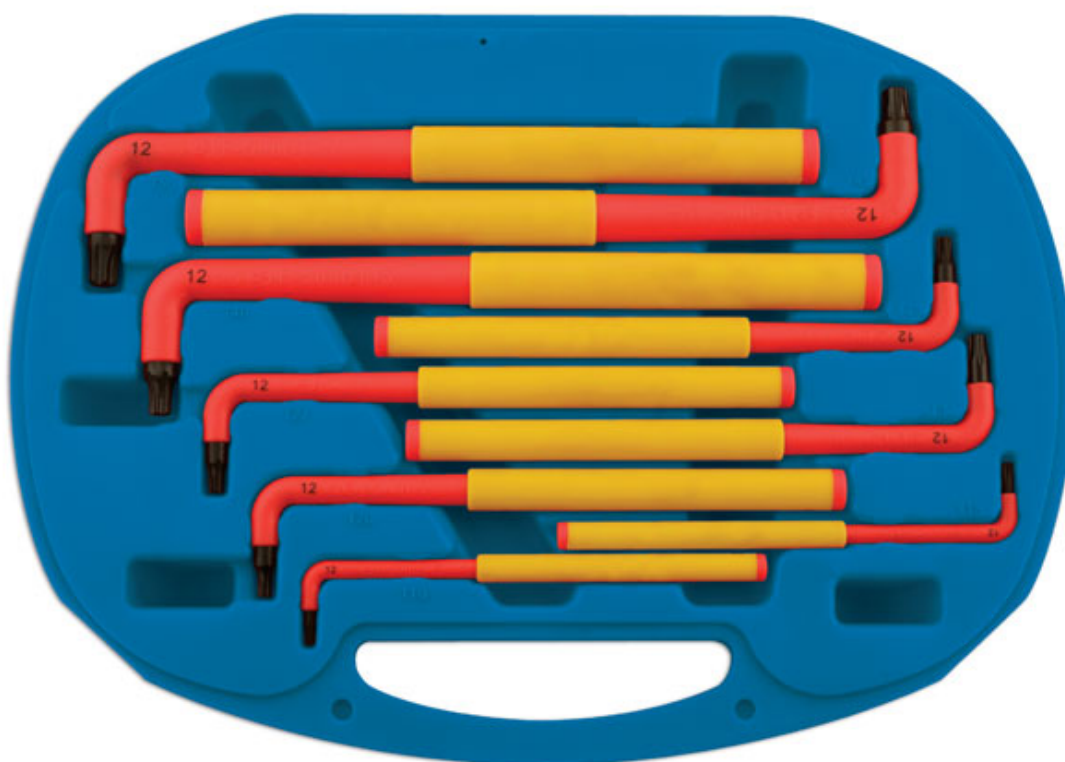

Jeu de clés Torx isolées - extra longue - VDE

Extra long set of insulated Star* keys T10 to T50, with VDE certified protection to IEC60900 standard, for live working up to 1000V AC / 1500V DC.

Additional Information

- Jeu de clés Torx VDE - Testé à 1000 Volts
- Taille : T10/T15/T20/T25/T27/T30/T40/T45/T50
- Emballé dans une boîte de rangement - Fabrication en acier S2 pour une meilleure résistance.
- Idéal pour une utilisation sur véhicule électrique et hybrides
- Universel